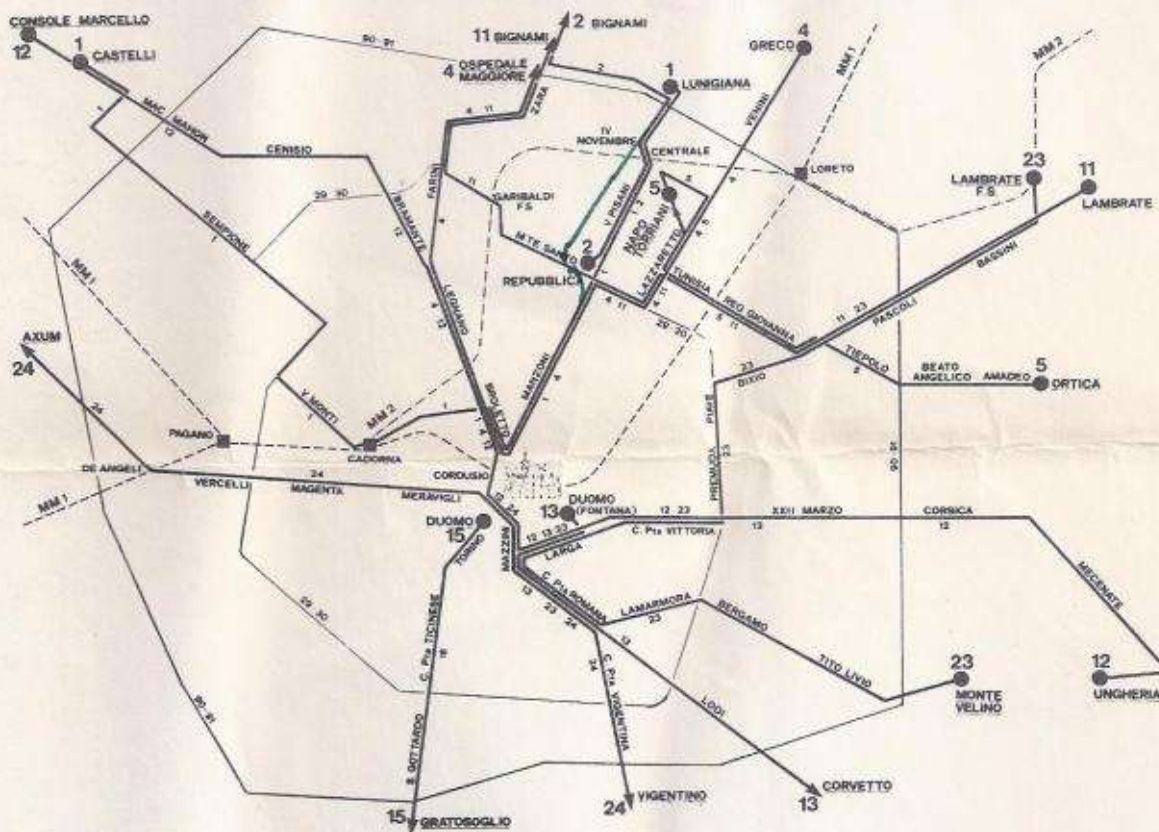

RISTRUTTURAZIONE E VARIAZIONE DI ALCUNE LINEE DELLA RETE TRANVIARIA URBANA

Si informano gli utenti che dal giorno **7 SETTEMBRE 1981**, le sottoindicate linee della rete tranviaria modificheranno il proprio percorso in relazione al completamento degli impianti lungo le vie Larga, Albricci, p.za Missori, via Mazzini ed all'inizio dei lavori per la terza linea metropolitana alla Stazione Centrale.

**LINEA 1****(Lunigiana - Castelli)**

Limiterà il percorso a Castelli. Il tratto sino a C. Marcello verrà effettuato dalla linea 12. In direzione Lunigiana, devierà da Repubblica per M.te Santo e F. Filzi.

LINEA 2**(Bignami - Repubblica)**

Il capolinea verrà spostato in Repubblica.

LINEA 4**(Ospedale Maggiore - Greco)**

Dall'Osped. Maggiore percorso invariato sino a Lazzaretto/Tunisia, indi devia per Settembrini, Greco. Il tratto tra Lazzaretto/Tunisia e Lambrate verrà effettuato dalla nuova linea 11.

LINEA 24**(Vigentino - Axum)**

Da Vigentino percorso invariato sino a Mazzini, indi Orefici, sul percorso ex 15 sino ad Axum, per Meravigli, Magenta, Vercelli, Piemonte, De Angeli, Faruffini, Dolci, Rospigliosi, Axum.