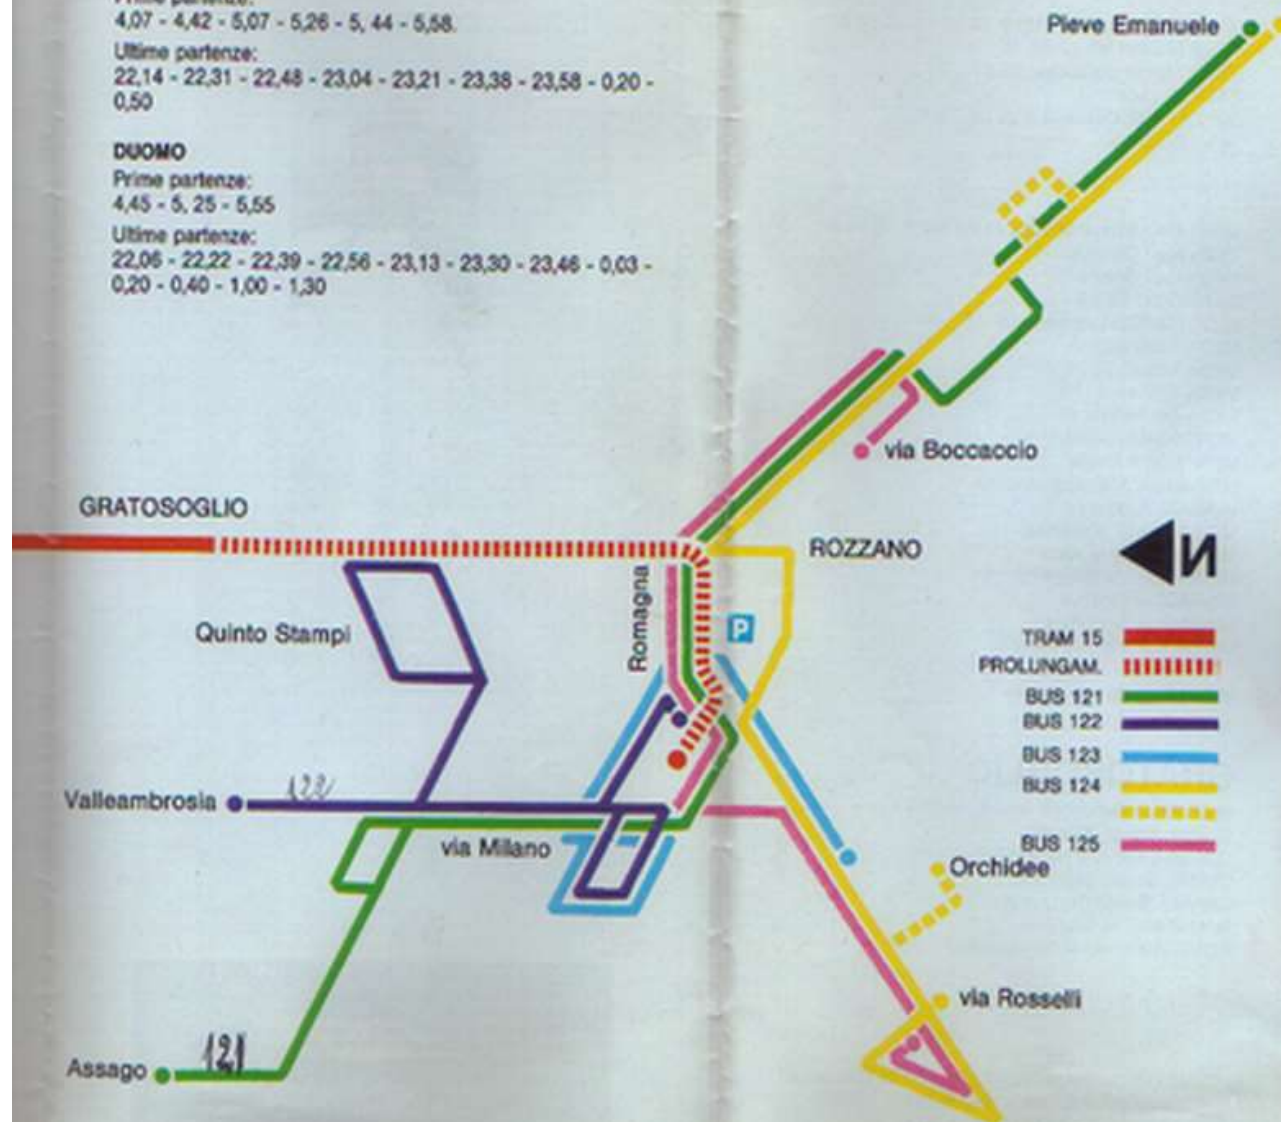

Direzione: Rozzano-Duomo

Orario	Da Rozzano a Gratosoglio	Da Gratosoglio a Duomo
6.00 - 9.00	15'	15'
9.00 - 17.00	15' - 13'	15' - 7'
17.00 - 20.00	11' - 12'	7' - 11'
20.00 - fine	12' - 17'	12' - 17'

Direzione: Duomo-Rozzano

Orario	Da Duomo a Gratosoglio	Da Gratosoglio a Rozzano
6.00 - 9.00	15'	15'
9.00 - 17.00	15' - 7'	15' - 13'
17.00 - 20.00	7' - 11'	12' - 11'
20.00 - fine	12' - 17'	12' - 17'

**LINEA 15
PRIME E ULTIME PARTENZE**

da lunedì a venerdì, sabato e festivi:

ROZZANO

Prime partenze:
4,07 - 4,42 - 5,07 - 5,26 - 5,44 - 5,58

Ultime partenze:
22,14 - 22,31 - 22,48 - 23,04 - 23,21 - 23,38 - 23,58 - 0,20 -
0,50

DUOMO

Prime partenze:
4,45 - 5,25 - 5,55

Ultime partenze:
22,06 - 22,22 - 22,39 - 22,56 - 23,13 - 23,30 - 23,46 - 0,03 -
0,20 - 0,40 - 1,00 - 1,30

**RETE AUTOMOBILISTICA DI ROZZANO
E COLLEGAMENTI CON PIEVE EMANUELE E ASSAGO**

DUOMO

M1 M3 8 12 13 19 50 54 60 DOGANA (Duomo)
M3 13 23 24 ITALIA Missori
96 97 ITALIA S. Sofia
ITALIA Lusardi
COL DI LANA Col Moschin